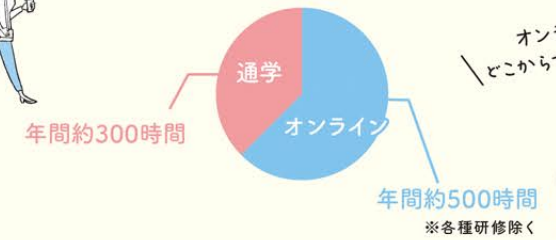

#### 県内初! オンライン中心の学科

登校は週1~2日(1年次)。それ以外はオンラインのため自宅などからでも授業を受けることができます。1年制と2年制があり、自分が求めるレベルに合わせて修業年数を選択することが可能です。

#### オンライン時

- 授業開始は9:30~ ※曜日により異なります。
- 検定対策や一般教養の学び
- 終業後はすぐに自分の時間

#### 通学時

- 授業開始は10:30~ ※曜日により異なります。
- 実習を中心としたアクティブな学び
- クラスメイトとの交流・コミュニケーション

登校日数は年間64日!! ※1年次

オンライン時は自宅などどこからでも授業が受けられる!!